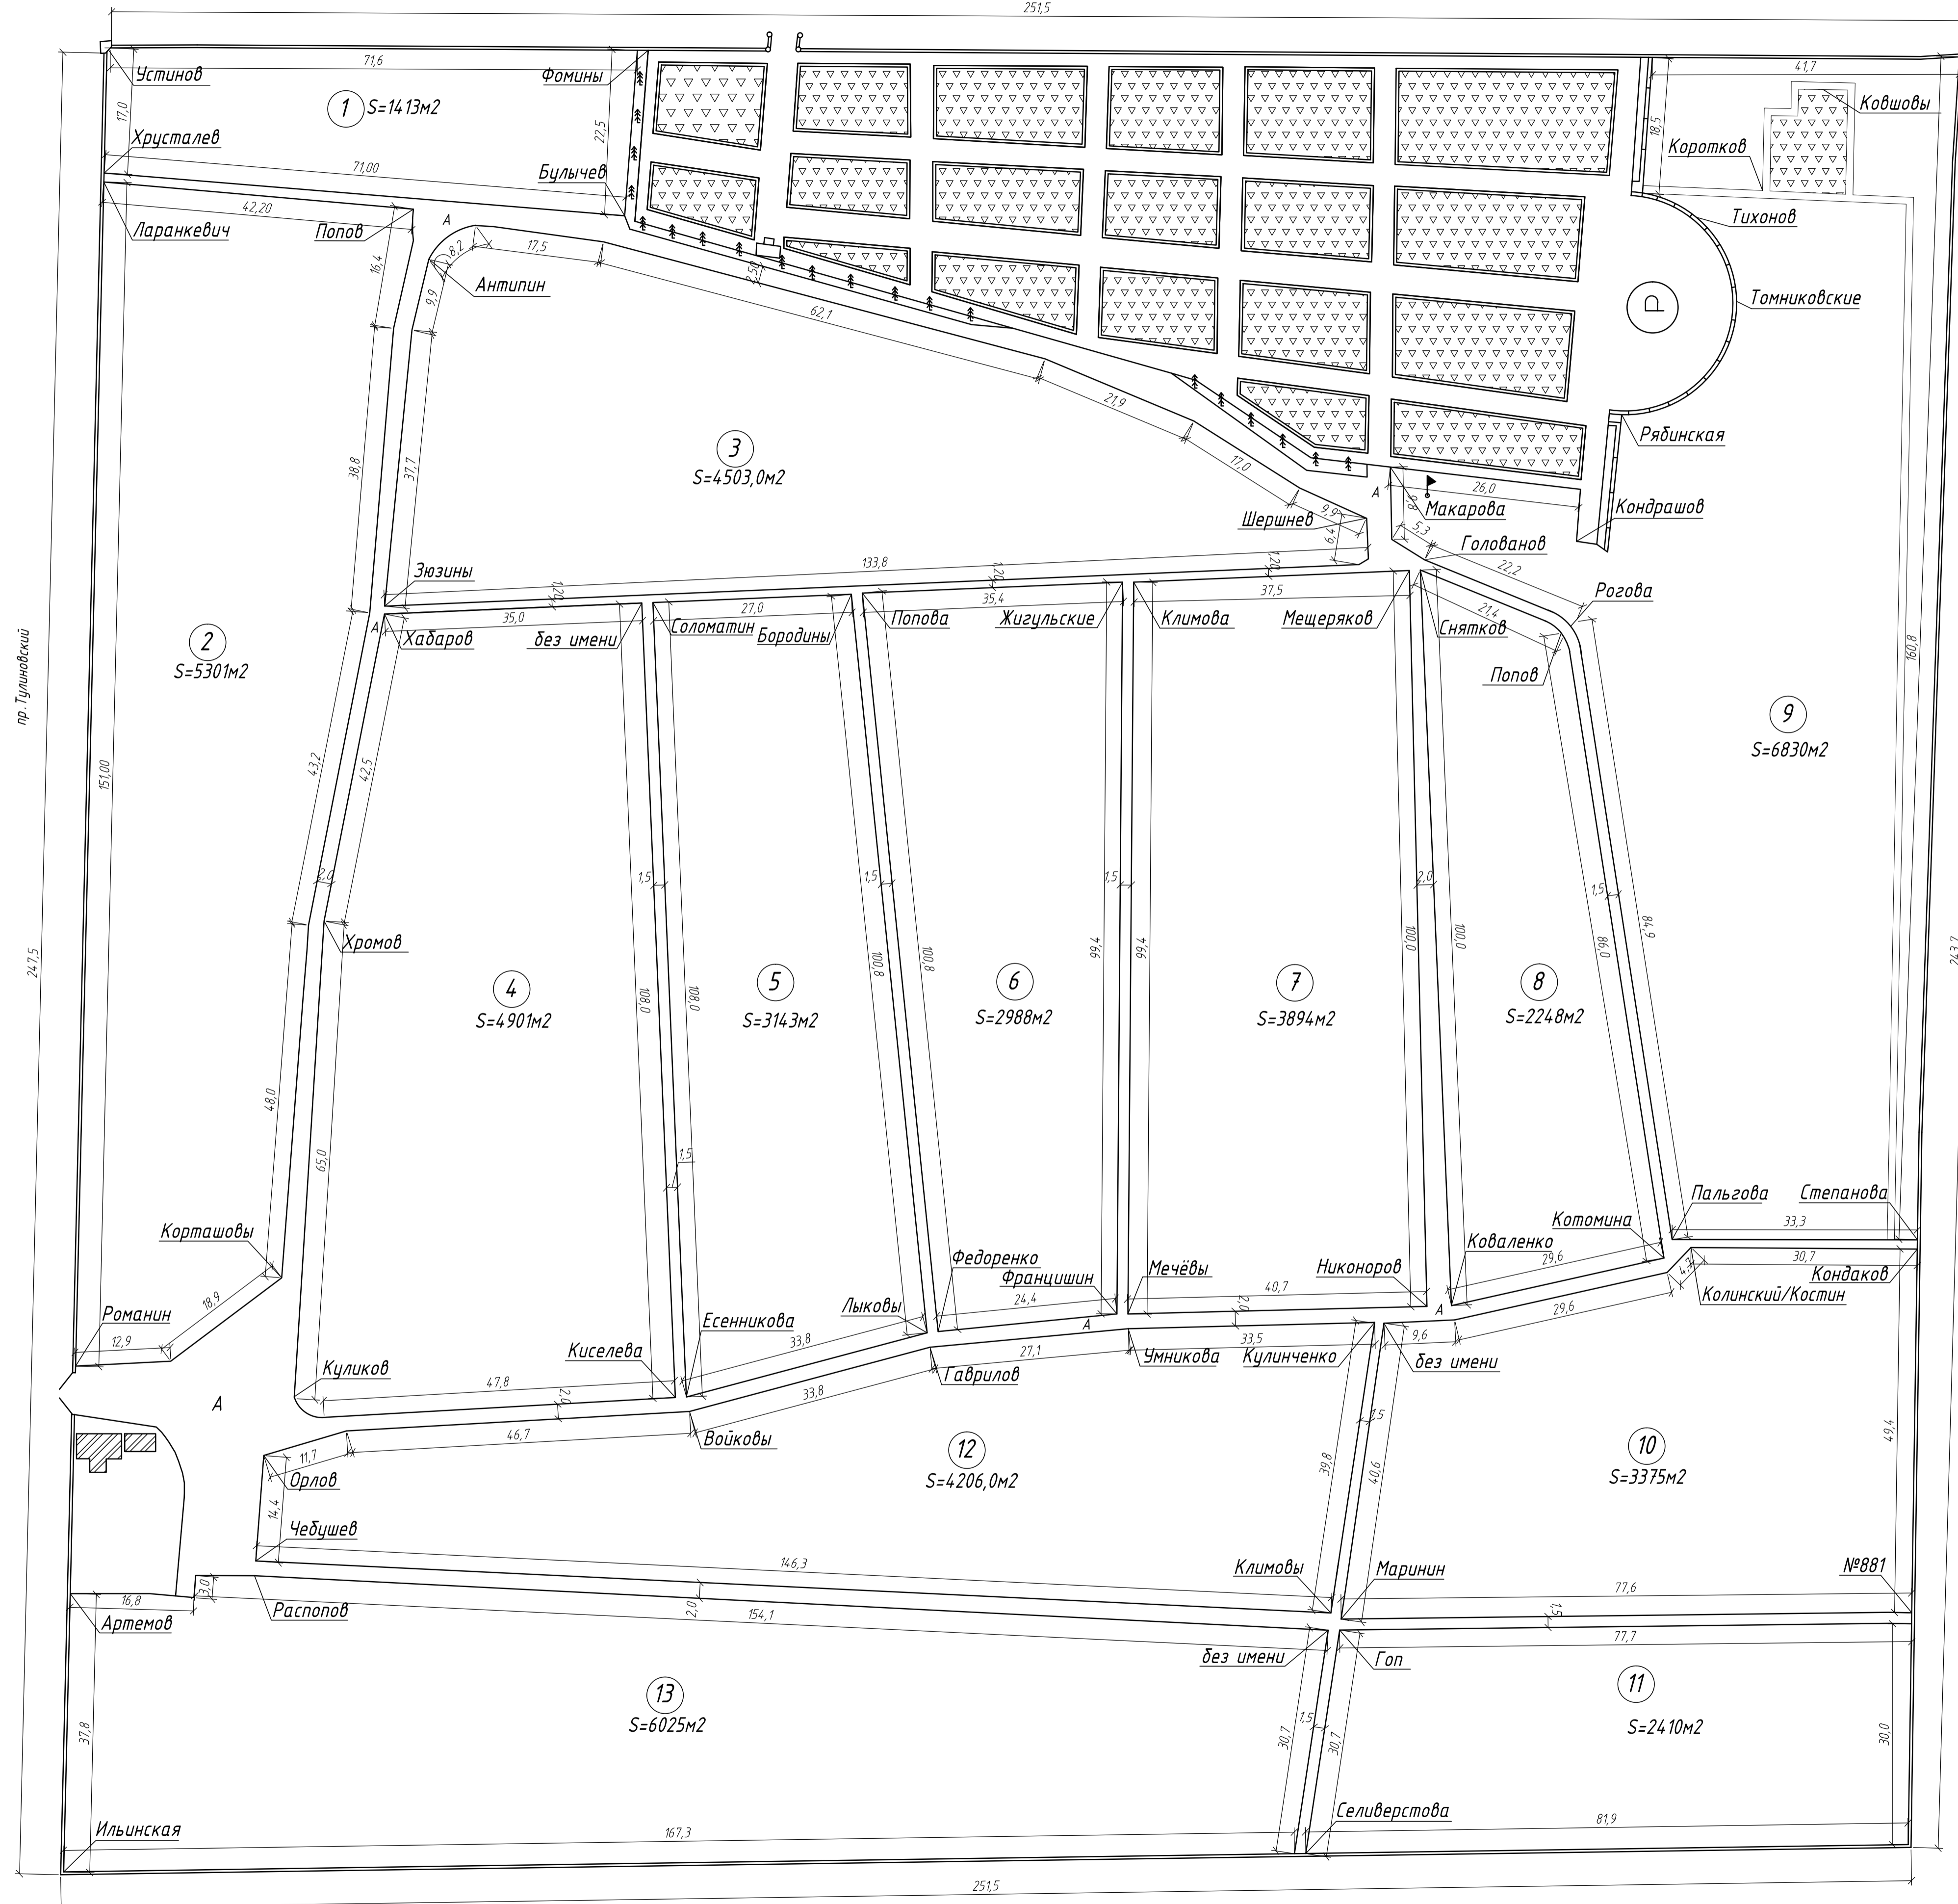

# ПЛАН - СХЕМА ВОЗДВИЖЕНСКОГО КЛАДБИЩА

ул. Чичканова

251.5

## Условные обозначения

-  - монумент "Родина - Мать"
-  - воинские захоронения
-  - сторожка
-  - дорожка асфальтированная
-  - захоронение первого мэра г. Тамбова В.Н.Ковалева